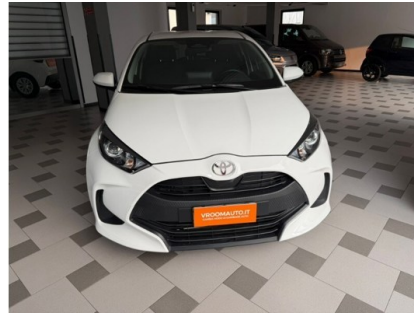

TOYOTA Yaris 4ª serie

Yaris 1.5 Hybrid 5 porte Active

PREZZO 18600,00 €

Alimentazione: **ibrida**

Cilindrata: **1490 cc**

Potenza: **116 CV (85 KW)**

Cambio: **automatico**

Colore:

Immatricolazione: **01-02-2025**

Km Totali: **19.500**

DATI TECNICI

- Emissioni CO2: 87 g/km
- Numero Cilindri: 3
- Trazione: A
- Marce:
- Numero Porte: 5
- Numero Sedili: 5
- Consumo Urbano: 3,00 l/100km
- Lunghezza: 3940
- Massa a Vuoto: 450 kg
- Normativa Ecologica: euro6
- Consumo Extraurb.: 2,80 l/100km
- Larghezza: 1745 mm
- Carrozzeria: berlina
- Consumo Misto: 2,90 l/100km
- Altezza: 1500 mm